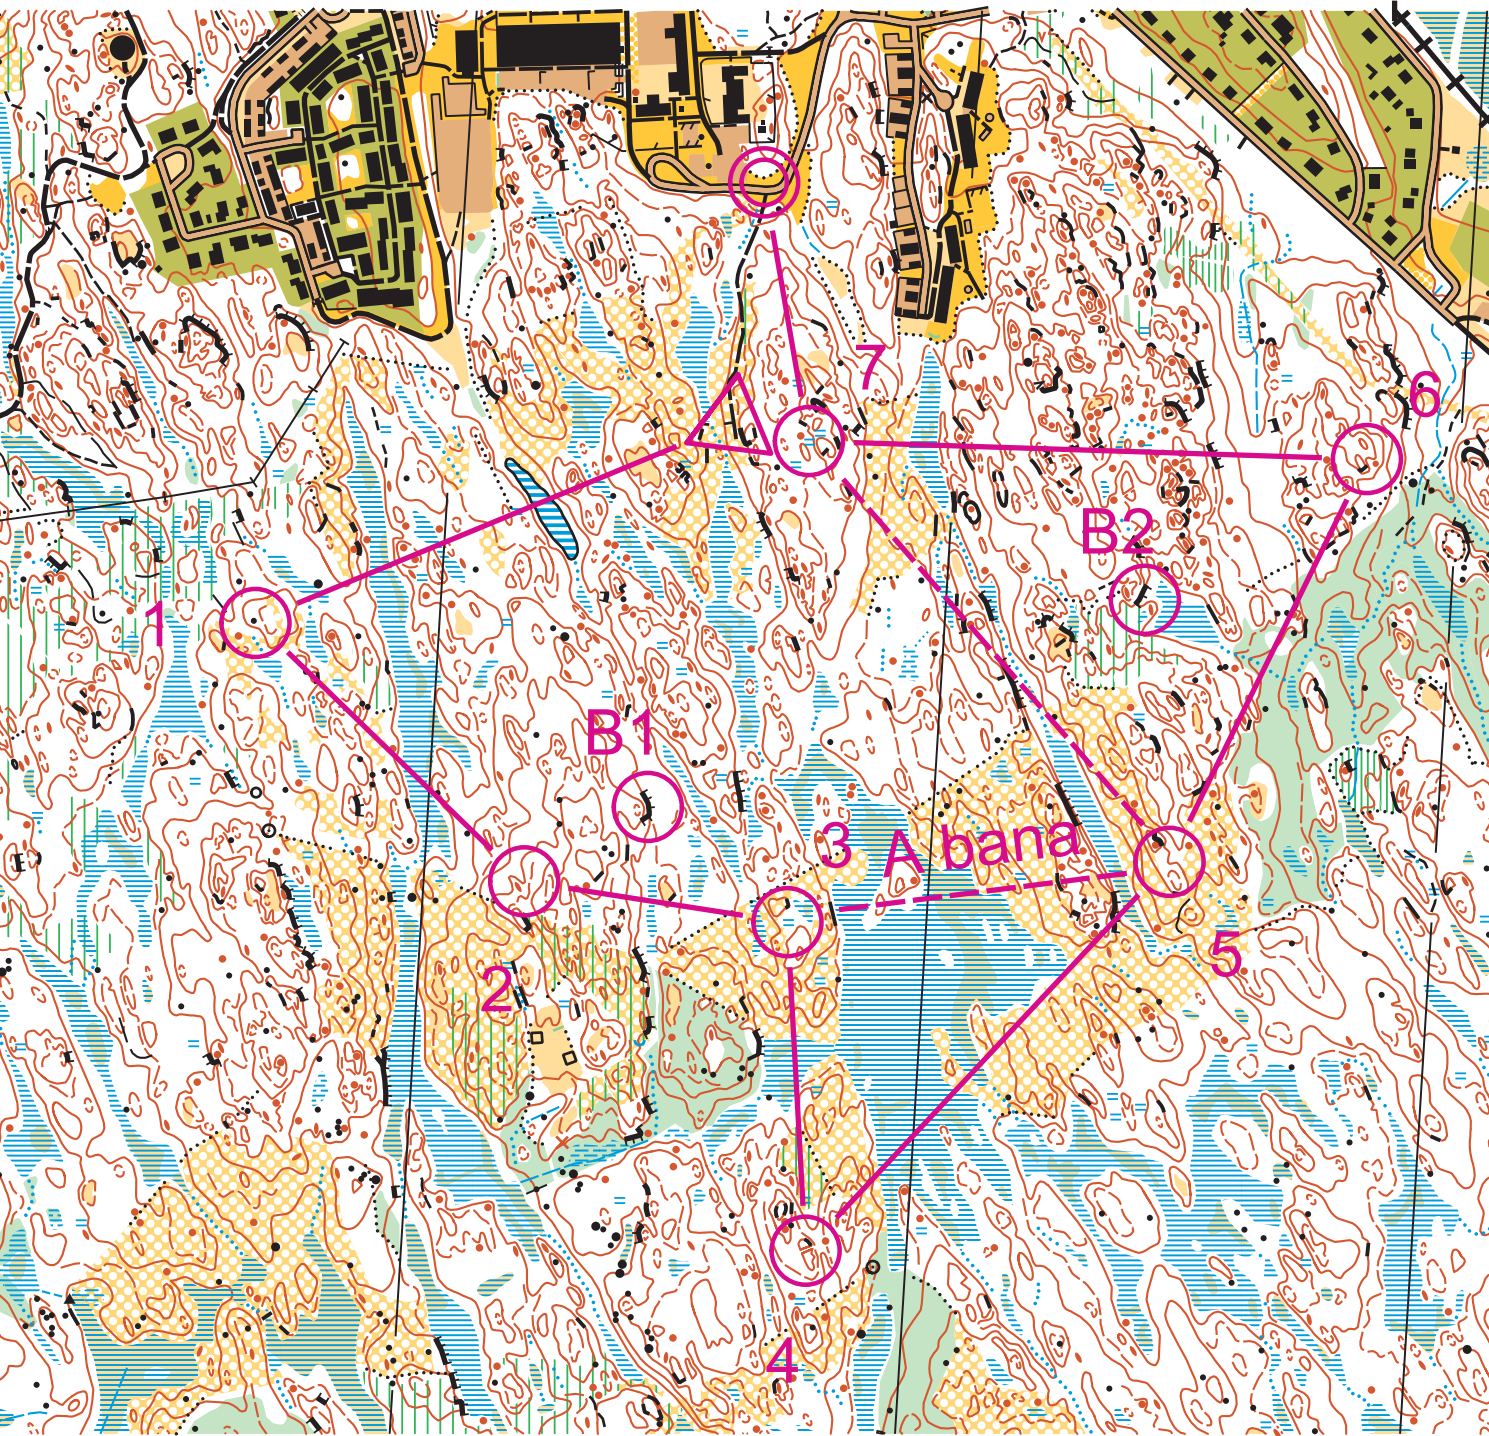

A- och B-bana med Bonuskontroller

556 RolleNisse-Nassen
Kartskala 1:7500
Nödnr. 0768396145